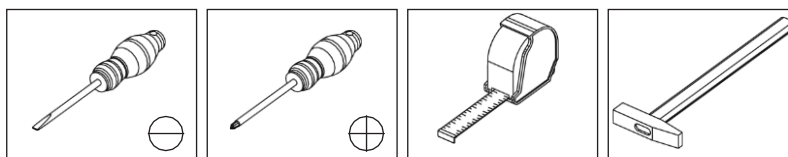

Salikšanas
instrukcija

Sliding cabinet
Sliding cabinet

Tools needed:

Nepieciešamie
instrumenti:

- Pirms salikšanas pārlicinieties, vai netrūkst detaļas.

  28x M3	  28x	  28x M3
  2x	  4x	  1x
  38x	  8x	  10x
  $\Phi 4 \times 30 \text{mm}$ 4x	  komplekts	  7x
  2x		

Package 

 Augšējais panelis x1	 Augšējais horizontālais panelis x1	 koka panelis x1
 Apakšējais panelis x1	 Apakšējais horizontālais panelis x1	 aizmugure x2
 Kreisās puses panelis x1	 plaukts x2	
 Labās puses panelis x1	 Priekšējais/aizmugurējais panelis x2	
 Apakšējais vidus panelis x1	 Kreisās puses durvis x1	
 Augšējais vidus panelis x1	 Labās puses durvis x1	