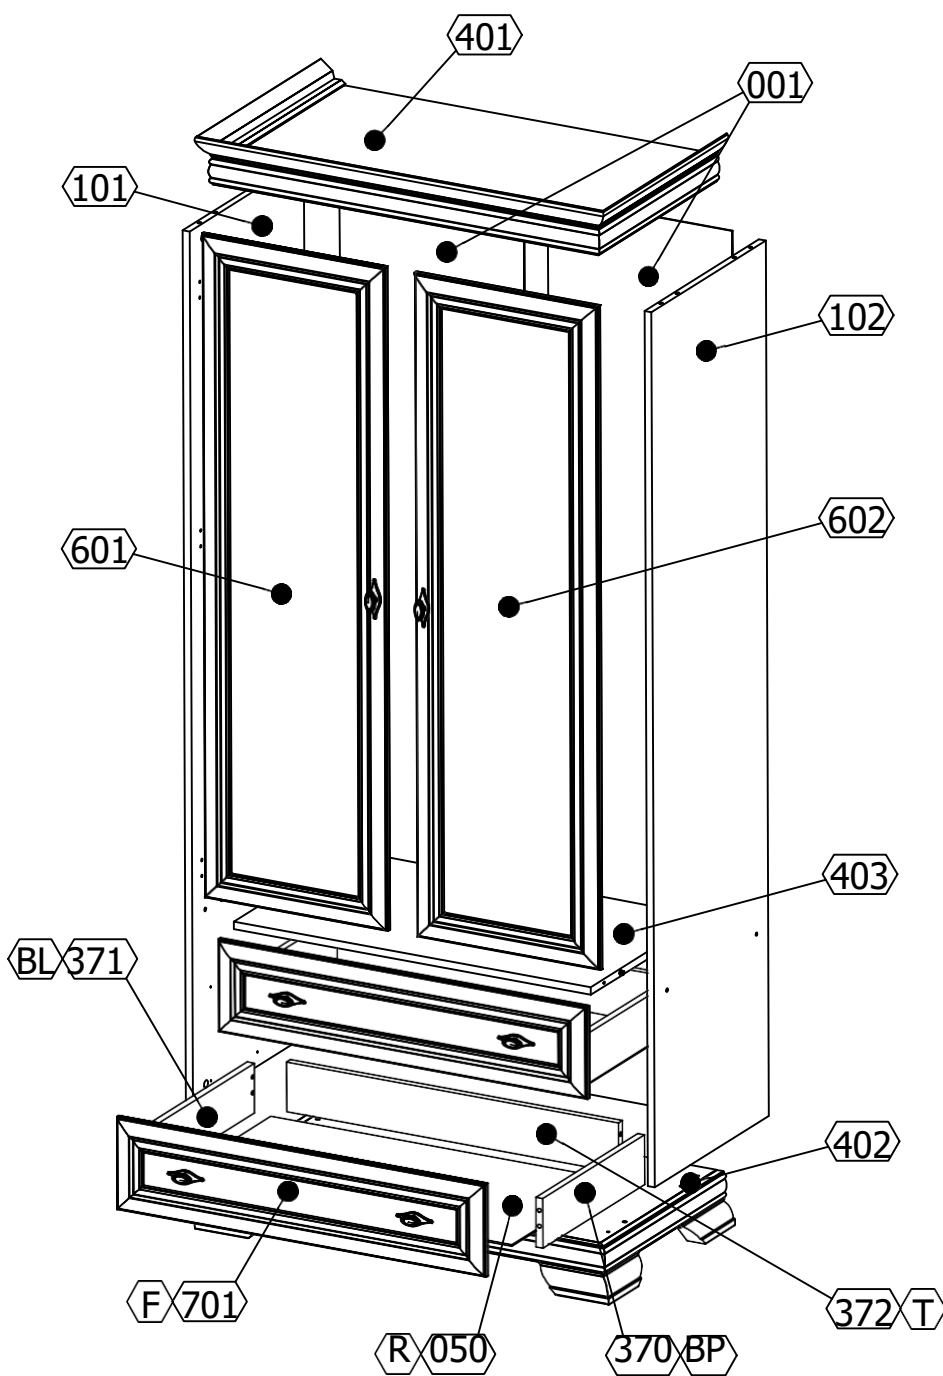

GIM

Gata & Meble

od 1980

LV: MONTĀŽAS INSTRUKCIJA

Kora KS1

GM
Gata Meble
 od 1980

	Kods	Gab	Kaste
1	401	1	3
2	402	1	3
3	403	1	1
4	101	1	1
5	102	1	1
6	001	2	1
7	601	1	2
8	602	1	2
9	701	2	3
10	370	2	1
11	371	2	1
12	372	2	1
13	050	2	3

A x28
(8x36)

B x8

C x8
(Ø15x12)

D x4

G x120

H x1

P x2

M x6

U x6

Q

W1 x12
(3,5x13)

W4 x12
(3,5x16)

W3 x8
(3x25)

Z x1

GM
Gata Meble
od 1980