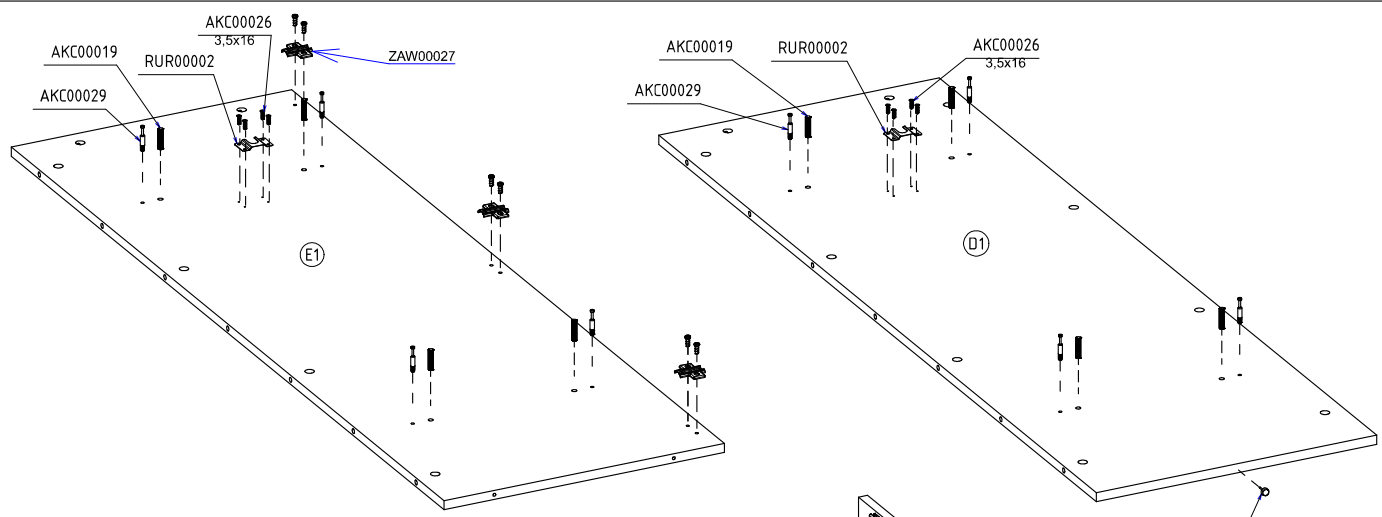

# VERANA P

L-236 H-190 D-120

<b>x 56</b>  AKC00019	<b>x 87</b>  AKC00120	<b>x 87</b>  AKC00004	<b>x 92</b>  AKC00029	<b>x 92</b>  AKC00151	<b>x 92</b>  AKC00004	   4 h
<b>x 5</b>  ZAW00026	<b>x 3</b>  ZAW00027	<b>x 20</b>  AKC00023	<b>x 18</b>  NOG00033	<b>x 2</b>  RUR00002	<b>x 8</b>  AKC00036	
<b>x 4</b>  UCH00038	<b>x 4</b>  AKC00043	<b>x 76</b>  3.5x16 AKC00026	<b>x 8</b>  4x20 AKC00026	<b>x 16</b>  3.5x30 AKC00026	<b>x 80</b>  AKC00018	<b>x 1</b>  AKC00017
<b>x 7</b>  UCH00038	<b>x 1</b> L-903 mm  RUR00001	<b>x 3</b> L-300 mm  MEC00397	<b>x 1</b> L-400 mm  MEC00396	 MATERAC 200 cm x 90 cm MAX 12 cm		

1

2

3

4

5

6

7

8

9

10

11

12

13

14

15

16